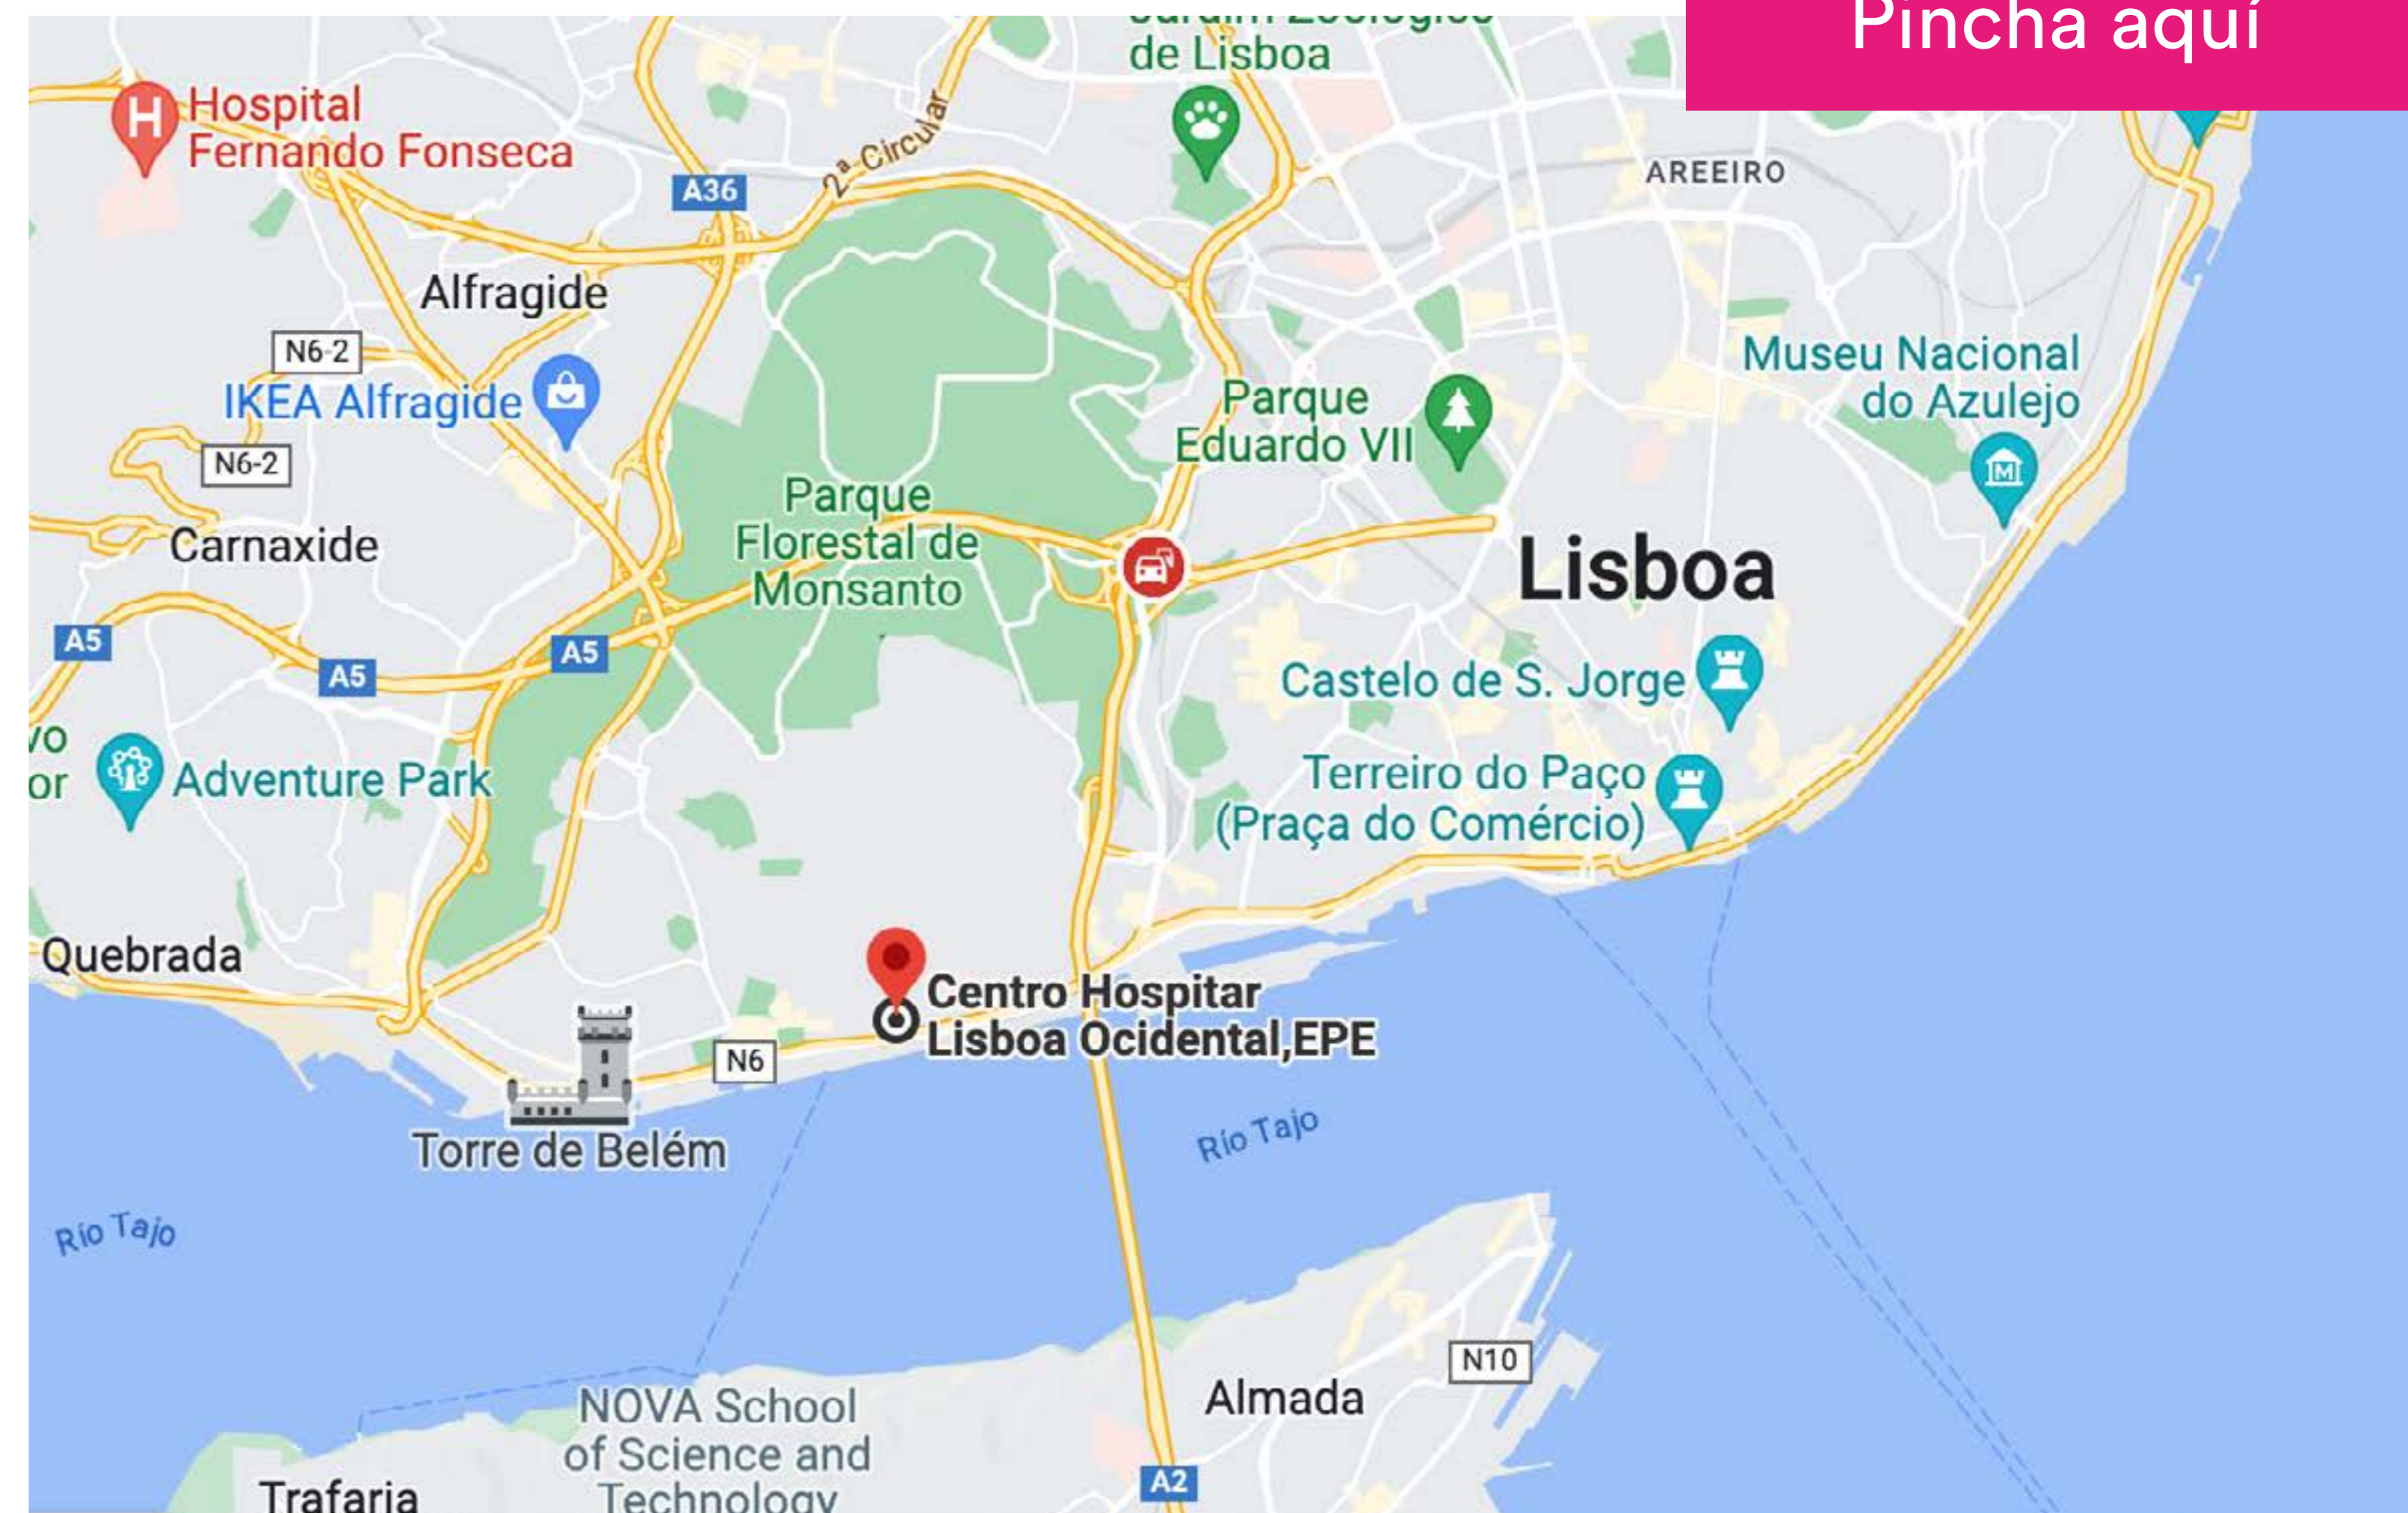

CENTRO HOSPITAR LISBOA OCIDENTAL,EPE - PORTUGAL

UNIVERSITAT DE
BARCELONA

Pincha aquí

TUTOR ROTACIÓN

Dra. Zacharoula Sidiropolou

DIRECCIÓN

R. da Junqueira 126, 1300-598
Lisboa, Portugal

ALUMNOS PERMITIDOS LA MISMA SEMANA

2 Alumnos por semana

COMO LLEGAR

Avión